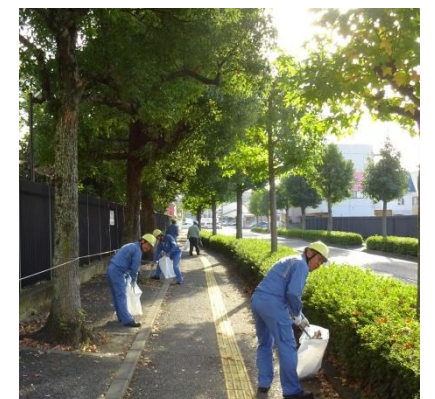

文理営業所

徳島文理大学周辺の清掃