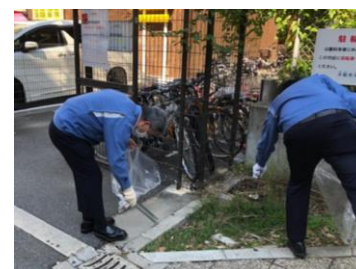

**香川支店**  
白峰展望台周辺の清掃・  
木製ベンチ塗装

**東讃営業所**  
事業所周辺の清掃

**観音寺営業所**  
事業所周辺の清掃

**高松営業所**  
事業所周辺の清掃

**岡山営業所**  
島田西公園の清掃

**中讃西営業所**  
事業所周辺の清掃

**中讃営業所**  
地元小学校での剪定作業

**東京本部**  
社員寮周辺の清掃

**大阪本部**  
久宝公園の清掃

**本店**  
事業所周辺の清掃

**西予営業所**  
コウノトリ人工巣塔の点検

**愛媛支店**  
阿沼美神社境内の清掃

**松山営業所**  
愛媛情報通信センター  
町役場での剪定作業

**宇和島営業所**  
三島神社境内の清掃

**城辺事業所**  
僧都川河川敷の清掃

**八幡浜営業所**  
事業所周辺の清掃